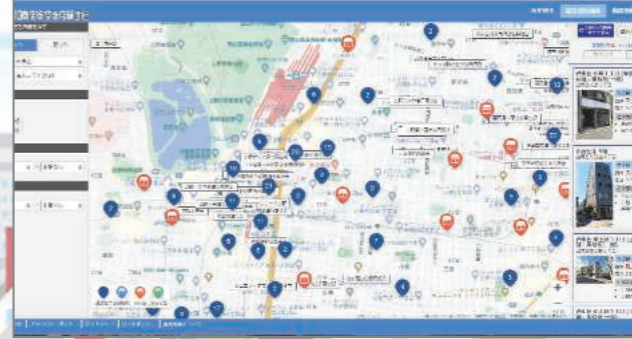

◀物件情報ページ
アイコンクリックで
対象物件を表示